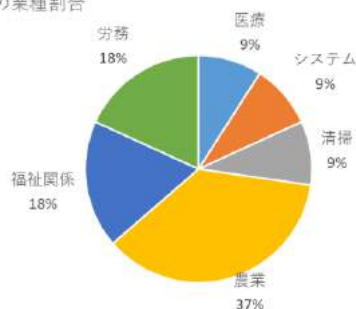

## 「令和元年度の就職実績」

平成31年4月から令和2年3月にかけてのひゅーまにあ上総の就職実績をご説明します。

昨年度は農業系の職業に就職する方が多く、次いで医療や労務、システム、清掃業の順となっています。(グラフ参照)

就職された方の多くは障がい者求人への応募が多数で事前に職場実習へ参加し、実際の業務や仕事の雰囲気をつかんでから就職へ至る方が多い傾向にありました。

ひゅーまにあ上総では就職後もご相談に応じて就職先への訪問や電話連絡を通じ、就労後もご本人が安心して働き続けられるようにサポートを行っていきます。就職先でもひゅーまにあで培ったスキルを存分に発揮し、ご活躍をして頂ければと思います。

就職先の業種割合