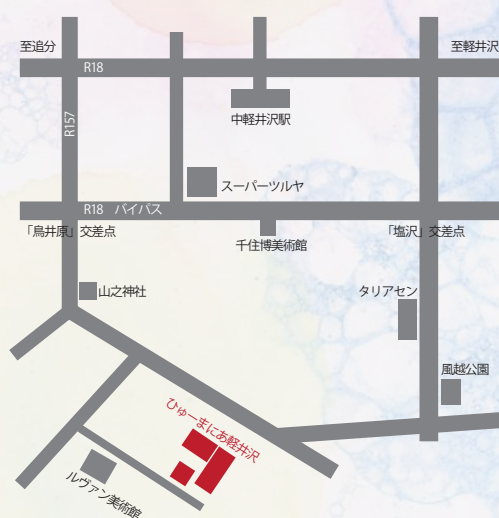

RATTA RATTARR(ラッタ ラッタール)は
ひゅーまにあ軽井沢が企画するデザインとクラフトのブランドならびにアトリエの総称です

URL : rattarattarr.com Instagram : ratta_rattarr

■■■■■■■■■■ 見学・体験 随時受け付けております ■■■■■■■■■■