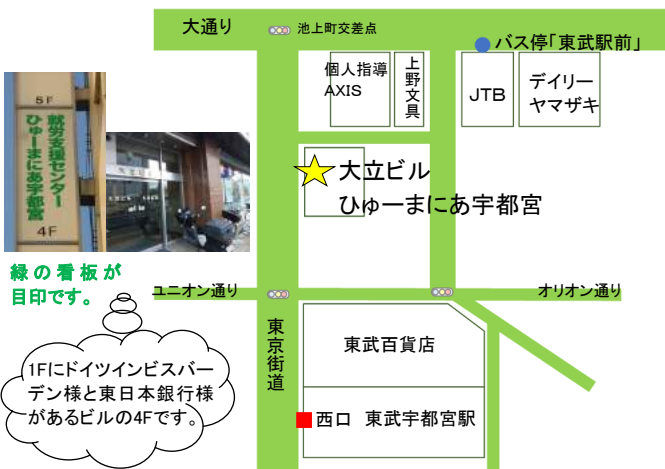

## イベント

### 『芋煮会と通常開所』

福祉バスをお借りし、鹿沼市のキャンプ場に出かけ、毎年恒例の芋煮会を開催しました。仙台風と山形風の両方を参加者全員で作り、いざ実食。聞き込み調査の結果、僅差で山形風のほうが人気のようなのでした。午後は通常開所もあり、通所された方にも芋煮を振舞い、みんなで秋を堪能しました。(スタッフ市川)

## アクセスマップ

JR宇都宮駅⇒