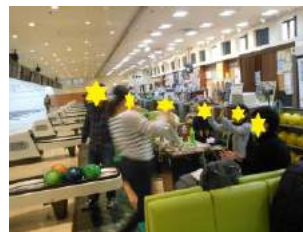

Q4 記憶に残った講座やイベントは？

スーツの青山さんが来て話をしてくださったこと。ゲーム感覚で行った人生すごろく、楽しみながら受講しました。ボウリング大会、野球観戦。

Q5 就職活動で最も力を入れたことは？

自分に向いている仕事かどうか。

Q6 就職先のお仕事の内容は？

ビニールハウス内で野菜・果物を作ります。

Q7 将来の「夢」を教えてください。

自宅でもプランターで種から野菜・果物を作れるようになりたいです。

Nさん思い出の講座・イベント

☆スーツ講座☆☆☆

洋服の青山の店長さんによる特別講座。自分に合ったスーツの選び方やネクタイの結び方を学びました。

☆人生すごろく☆☆☆

さいころを転がして一歩一歩進みます。人生山あり谷あり、「禍福は糾える縄の如し」ひらく あざなえるなわ ことですね。

☆ボウリング大会☆☆☆

毎年12月の恒例行事。全事業所対抗の大会で、鎌ヶ谷チームは2年連続総合優勝でした。

☆鎌スタ野球観戦☆☆☆