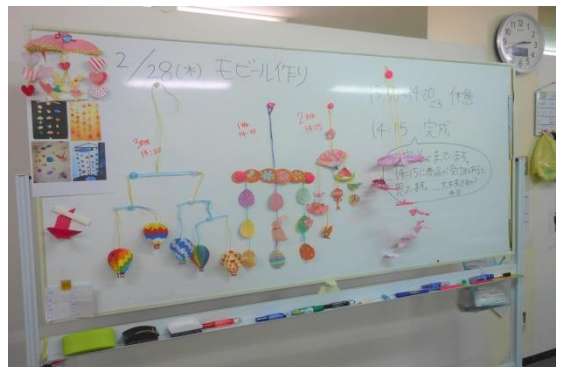

NEWS

チームワーク(モビール作り)

集団作業のひとつとしてモビール作りをしました。4チームに分かれて1つの作品を完成させます。役割分担はチーム内で決めて、作業開始！

今回ルールとして制限時間を設けました。「14:15までにお客様まで商品をお届けする」。期限のある仕事は多いと思います。完成が目標ではなく、時間内に完成させることを目標に作業をしました。ただ急ぎすぎてモビールのクオリティを落としてもいけませんね。なかなか難しい作業になったと思います。考えなければならぬことがたくさんあった集団作業でしたが、チーム内で協力し全ての班で商品が完成しました。