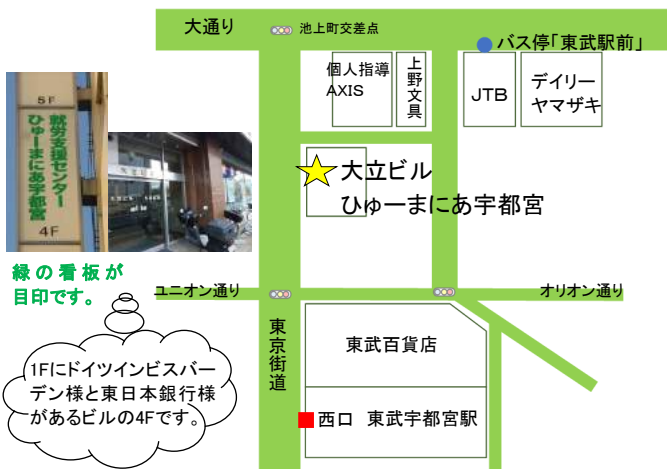

「ビジュアルに表現しようPart.Ⅱ」と題し、色使いと文字の読ませ方を学ぶグループワークを行いました。各班とも補色や類似色を意識しながら配色を考え、季節感のあるスライドを作成しました。色をコントロールすることで、読みやすさに繋がることを説明致しました。

(スタッフ宍戸)

イベント

『ひゅーまにあカップ ポウリング大会』

今年も全事業所対抗ポウリング大会「ひゅーまにあカップ」が開催され、宇都宮ではRound1さんにて2週に渡り大会を行いました。優勝を目指し、一丸となって投球しました。ストライクやスベアが出ると歓声があがり、ハイタッチをして喜びを分かち合うなど白熱したポウリング大会となりました。(スタッフ延藤)

アクセスマップ

JR宇都宮駅→

緑の看板が目印です。

1Fにドイツインビスパーデン様と東日本銀行様があるビルの4Fです。

～東武宇都宮駅から～

西口を出た後、大通りに向かって徒歩5分。ドイツインビスパーデン様と東日本銀行様の間にあるドアが入口です。

～JR宇都宮駅から～

JR宇都宮駅西口から関東自動車バスにて約5分「東武駅前」下車。池上町交差点を左折すると、ドイツインビスパーデン様が入っているビル4階です。

ひゅーまにあ 1月予定表

日	月	火	水	木	金	土
	1 元旦	2	3 ←冬休み	4	5	6 初詣
7	8 成人の日	9	10 姿勢矯正	11	12	13 クラブ活動
14	15 講座	16	17	18	19	20 花育講座
21	22	23	24 姿勢矯正	25	26	27 補講日
28	29 スーツの日 講座	30	31 グループワーク・リフレッシュ 見学会			

1月の花：南天
花言葉：「福をなす」「機知に富む」