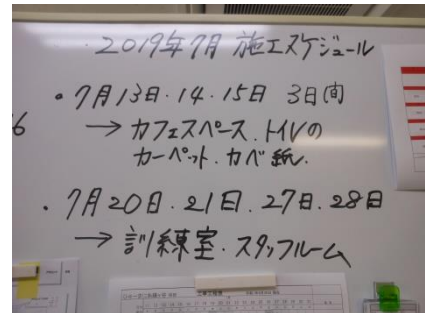

障がいのある方の就労をサポート ～進路満足度100%へ～

ひゅーまにあ鎌ヶ谷通信

8 2019年
月号

第81号(2019年7月発行) 発行:株式会社チャレンジジャパン

TOP NEWS

ひゅーまにあ鎌ヶ谷が、オシャレになる？

このビル(前田ビル)にひゅーまにあが入居したのは2011年5月、なので今年で8年目になります。大切に使用してきましたが、さすがに最近では床の汚れや壁のシミが気になるようになってきました。旧式のエアコンは昨年から今年にかけて4台次々にダウン、新品と交換してもらいました。そして、ついに、7月から約1カ月間の予定で事業所内の内装工事も始まっています。床のカーペットと壁紙を張り替え、ブラインドも新しくなります。土日を使った工事ですが、資材の搬入・搬出等で利用者さんにもご不便をおかけすることがあるかもしれません。どうぞご協力よろしくお願いいたします。

株式会社チャレンジジャパンは昨年12月創立10周年を迎え、次の10年がスタートしています。8月からはきれいで快適な(オシャレな?)環境で訓練をがんばっていきましょう。

これから就労移行への通所を検討している皆さま、リニューアルされた「ひゅーまにあ鎌ヶ谷」を見に、ぜひいらしてください。スタッフ一同心よりお待ちしております。

NEWS

就労準備講座～「就職準備」編 全11回～

5月からスタートした講座「就職準備」編では、ひゅーまにあのすべての事業所で同じテキストが使われています。パワーポイントを使った講義とワークシートへの記入が中心の講座で、全11回、内容は次の通りです。