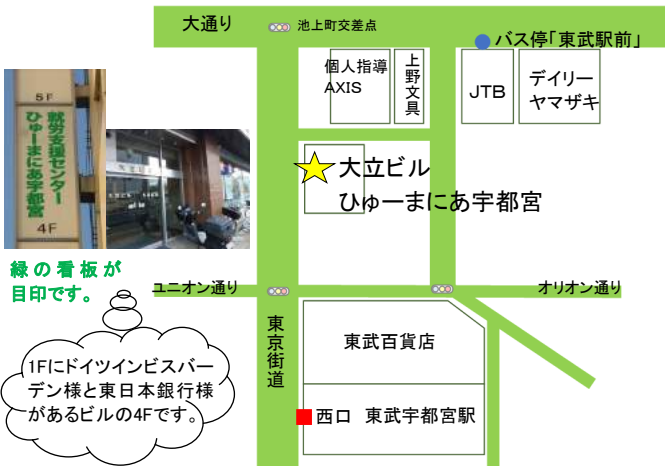

イベント

『振り返り会』

2016年度の締めくくりとして振り返り会を行い、「褒めたいこと」「反省点」「2017年度の目標」を発表していただきました。皆さん自分を見つめなおし、それぞれが取り組むべき目標しっかりと立てられていました。新年度を素晴らしい年にするため一緒に前進していきましょう。(スタッフ延藤)

アクセスマップ

JR宇都宮駅⇒

～東武宇都宮駅から～

西口を出た後、大通りに向かって徒歩5分。ドイツインビサバーデン様と東日本銀行様の間にあるドアが入口です。

～JR宇都宮駅から～

JR宇都宮駅西口から関東自動車バスにて約5分「東武駅前」下車。池上町交差点を左折すると、ドイツインビサバーデン様が入っているビル4階です。

ひゅーまにあ4月予定表

日	月	火	水	木	金	土
						1 花見
2	3 講座	4	5 姿勢矯正	6	7	8
9	10	11	12	13	14	15
16	17 見学会	18	19 姿勢矯正	20	21	22 見学会 通常開所
23/30	24 スーツの日 講座	25	26 グループワーク リフレッシュ デイ	27	28	29