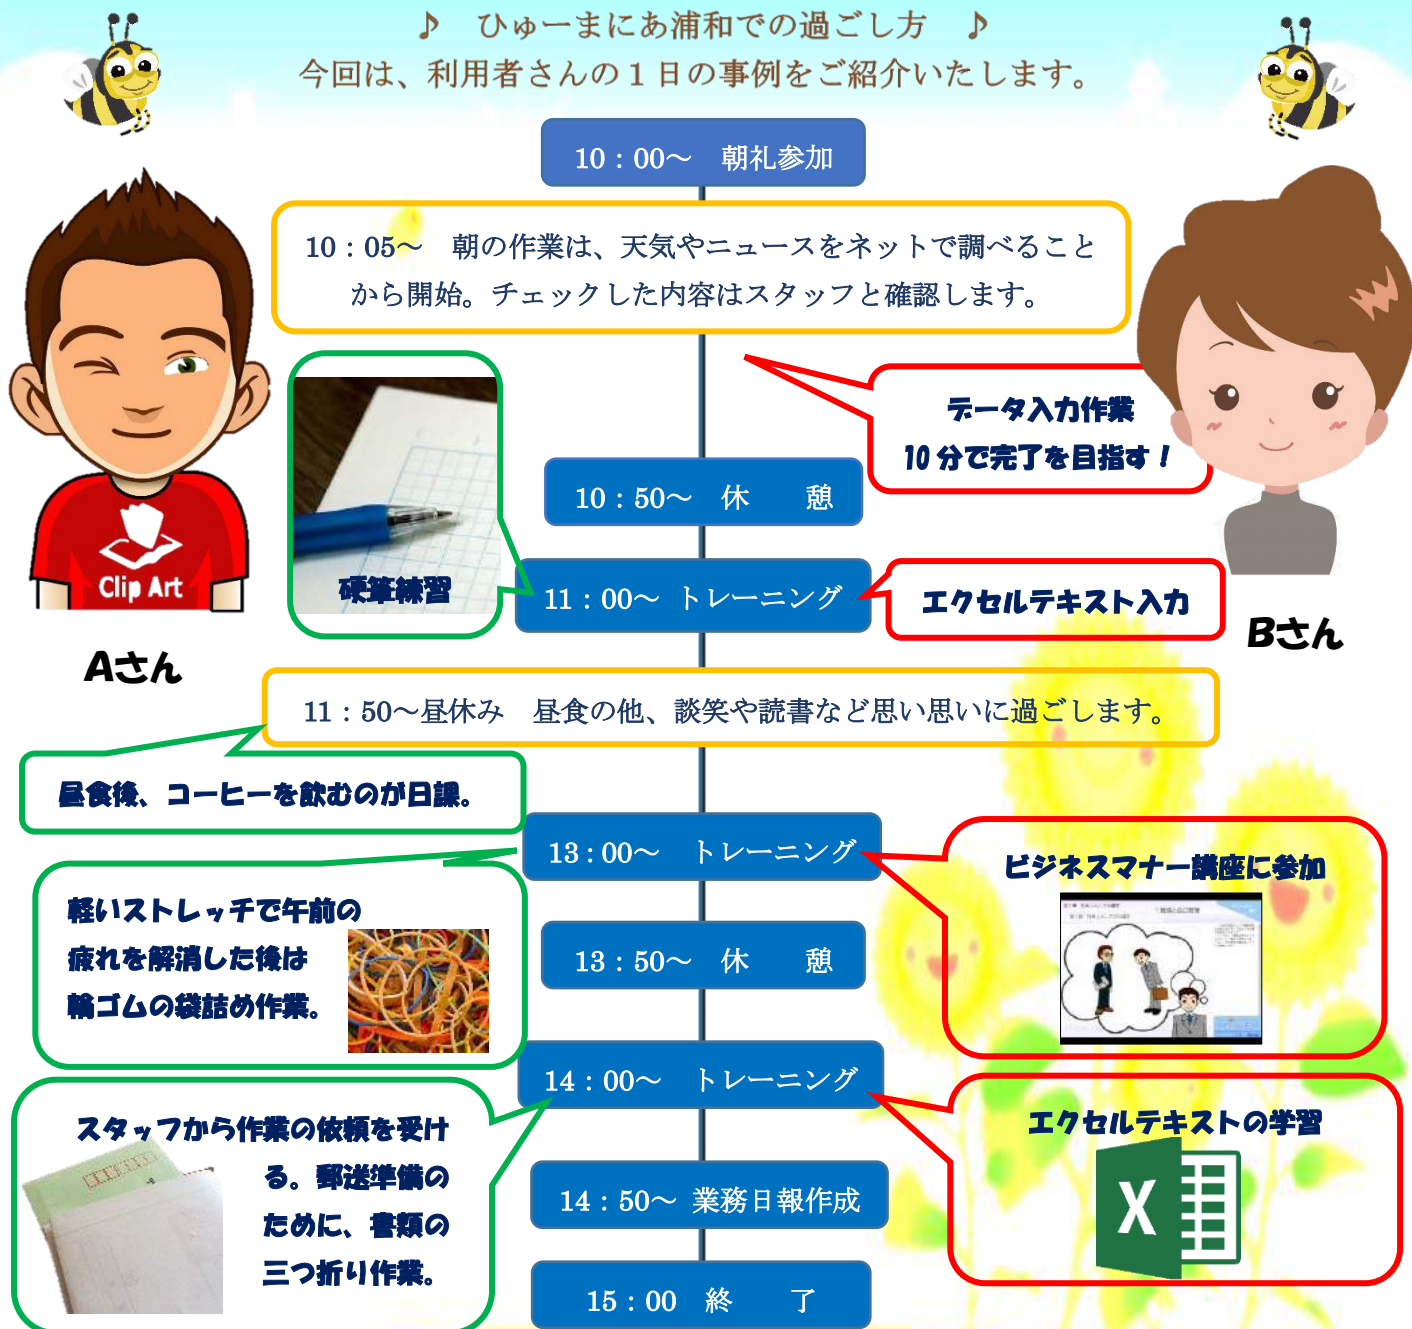

♪ ひゅーまにあ浦和での過ごし方 ♪

今回は、利用者さんの1日の事例をご紹介します。

ひゅーまにあ浦和でのトレーニングは、各々の目標や状態に合わせたスケジュールをスタッフと相談した上で毎週見直していきます。週1日の利用から始める方もいます。

<<< 余暇活動で『猫カフェ』に！ >>>

5月20日(土)、休日のレクリエーションとして『猫カフェ』を貸し切りました！

沢山のかわいい猫ちゃん達が、お出迎えしてくれました。初めて触れ合う方もいっしょり、まずは恐る恐る指先でナデナデ…(^o^)/ おやつをあげたり、オモチャを使って遊んだり、帰るころには皆さん！笑顔になっていました。