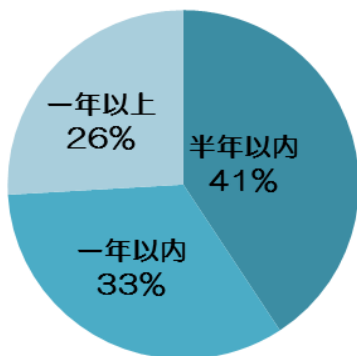

週末清掃

ひゅーまにあ鎌ヶ谷では、毎週金曜日の13時頃から共有スペース（休憩所、トイレ、流しなど）の清掃活動を行っています。参加者の中で、掃き掃除や掃除機かけ、床拭き、トイレ掃除、流し掃除、鏡拭き、レンジ周りの掃除などそれぞれ担当箇所を決めて行います。

利用者さんってどんな人？

今月号では「ひゅーまにあ鎌ヶ谷」の利用者さんのプロフィールをグラフを使って紹介してみます。男女比、年齢層、入所のきっかけ、通所日数…。障害名も年齢も経歴も皆さんそれぞれ異なりますが、「就職」という同じ目標を持つ者同士、連帯感をもって日々訓練にはげんでおります。少しでも興味を持たれた方は、お気軽に見学にお越しください。スタッフ一同、心よりお待ちしております。

Q1 あなたの性別は？

Q2 年齢は？

Q3 お住まいは？

Q4 通所日数は？

Q6 どこでひゅーまにあを知りましたか？

Q5 入所してからどれくらい？

ひゅーまにあ鎌ヶ谷の特徴は・・・

- (1) 高い就職率：就職活動をした方の9割が採用内定！
- (2) 積極的な職場実習：スタッフが同行し作業内容を調整・支援！
- (3) 豊富で充実した軽作業・事務補助プログラム：およそ50種類、日々開発中！