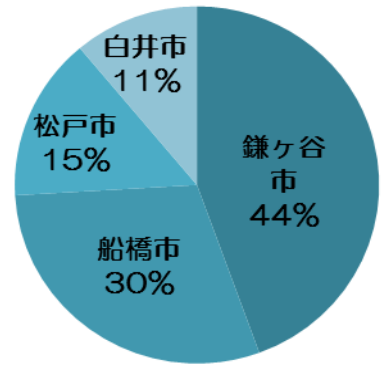

週末清掃

ひゅーまにあ鎌ヶ谷では、毎週金曜日の13時頃から共有スペース（休憩所、トイレ、流しなど）の清掃活動を行っています。参加者の中で、掃き掃除や掃除機かけ、床拭き、トイレ掃除、流し掃除、鏡拭き、レンジ周りの掃除などそれぞれ担当箇所を決めて行います。

利用者さんってどんな人？

今月号では「ひゅーまにあ鎌ヶ谷」の利用者さんのプロフィールをグラフを使って紹介してみます。男女比、年齢層、入所のきっかけ、通所日数…。障害名も年齢も経歴も皆さんそれぞれ異なりますが、「就職」という同じ目標を持つ者同士、連帯感をもって日々訓練にはげんでおります。少しでも興味を持たれた方は、お気軽に見学にお越しください。スタッフ一同、心よりお待ちしております。

Q1 あなたの性別は？

Q2 年齢は？

Q3 お住まいは？

Q4 通所日数は？

Q6 どこでひゅーまにあを知りましたか？

Q5 入所してからどれくらい？

ひゅーまにあ鎌ヶ谷の特徴は・・・

- (1) 高い就職率：就職活動をした方の9割が採用内定！
- (2) 積極的な職場実習：スタッフが同行し作業内容を調整・支援！
- (3) 豊富で充実した軽作業・事務補助プログラム：およそ50種類、日々開発中！