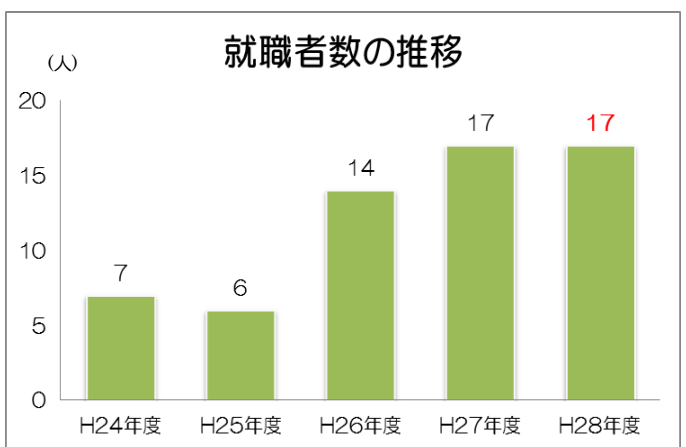

ひゅーまにあ鎌ヶ谷通信 2017年5月号

★発行：株式会社チャレンジドジャパン
★住所：鎌ヶ谷市中央 1-1-34 前田ビル2階

★HP：http://www.ch-j.jp
★Mail：humania_k@ch-j.jp

★TEL：047-404-3346
★営業時間：9:00～18:00

今年度最初の長期休暇（ゴールデンウィーク）がやってきました。企業によっては、9連休となるところもあるようです。どこかへお出かけしたり、趣味に没頭したり、家でゆっくり過ごしたり…日頃の疲れをリフレッシュできる良い機会です。一方で、いつもと違う生活で体調を崩したり、休み明けにだるさを感じたりすることもあります。そのため、休暇中も生活リズムを乱さないように規則正しい生活を心掛けていきましょう。

就職実績

平成28年度は **17** 名が就職されました。

祝 おめでとうございます！

～今までの主な就職先～

老人介護施設、保険会社事務、特例子会社、
物流事務補助・軽作業、人材派遣本社事務補助
サービス業事務・軽作業、etc…