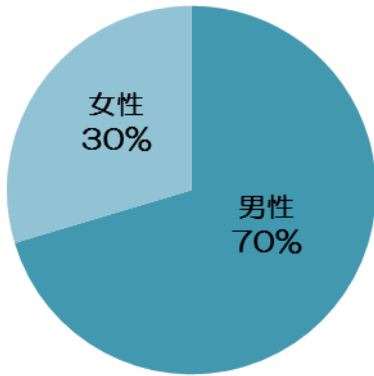

週末清掃

ひゅーまにあ鎌ヶ谷では、毎週金曜日の13時頃から共有スペース（休憩所、トイレ、流しなど）の清掃活動を行っています。参加者の中で、掃き掃除や掃除機かけ、床拭き、トイレ掃除、流し掃除、鏡拭き、レンジ周りの掃除などそれぞれ担当箇所を決めて行います。

利用者さんってどんな人？

今月号では「ひゅーまにあ鎌ヶ谷」の利用者さんのプロフィールをグラフを使って紹介してみます。男女比、年齢層、入所のきっかけ、通所日数…。障害名も年齢も経歴も皆さんそれぞれ異なりますが、「就職」という同じ目標を持つ者同士、連帯感をもって日々訓練にはげんでおります。少しでも興味を持たれた方は、お気軽に見学にお越しください。スタッフ一同、心よりお待ちしております。

Q1 あなたの性別は？

Q2 年齢は？

Q3 お住まいは？

Q4 通所日数は？

Q6 どこでひゅーまにあを知りましたか？

Q5 入所してからどれくらい？

ひゅーまにあ鎌ヶ谷の特徴は・・・

- (1) 高い就職率：就職活動をした方の9割が採用内定！
- (2) 積極的な職場実習：スタッフが同行し作業内容を調整・支援！
- (3) 豊富で充実した軽作業・事務補助プログラム：およそ50種類、日々開発中！