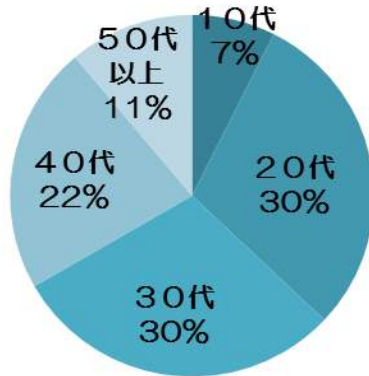

週末清掃

ひゅーまにあ鎌ヶ谷では、毎週金曜日の13時頃から共有スペース（休憩所、トイレ、流しなど）の清掃活動を行っています。参加者の中で、掃き掃除や掃除機かけ、床拭き、トイレ掃除、流し掃除、鏡拭き、レンジ周りの掃除などそれぞれ担当箇所を決めて行います。

利用者さんってどんな人？

今月号では「ひゅーまにあ鎌ヶ谷」の利用者さんのプロフィールをグラフを使って紹介してみます。男女比、年齢層、入所のきっかけ、通所日数…。障害名も年齢も経歴も皆さんそれぞれ異なりますが、「就職」という同じ目標を持つ者同士、連帯感をもって日々訓練にはげんでおります。少しでも興味を持たれた方は、お気軽に見学にお越しください。スタッフ一同、心よりお待ちしております。

Q1 あなたの性別は？

Q2 年齢は？

Q3 お住まいは？

Q4 通所日数は？

Q6 どこでひゅーまにあを知りましたか？

Q5 入所してからどれくらい？

ひゅーまにあ鎌ヶ谷の特徴は・・・

- (1) 高い就職率：就職活動をした方の9割が採用内定！
- (2) 積極的な職場実習：スタッフが同行し作業内容を調整・支援！
- (3) 豊富で充実した軽作業・事務補助プログラム：およそ50種類、日々開発中！