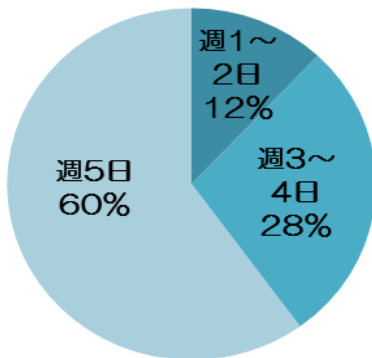

週末清掃

ひゅーまにあ鎌ヶ谷では、毎週金曜日の13時頃から共有スペース（休憩所、トイレ、流しなど）の清掃活動を行っています。参加者の中で、掃き掃除や掃除機かけ、床拭き、トイレ掃除、流し掃除、鏡拭き、レンジ周りの掃除などそれぞれ担当箇所を決めて行います。

利用者さんってどんな人？

今月号では「ひゅーまにあ鎌ヶ谷」の利用者さんのプロフィールをグラフを使って紹介してみます。男女比、年齢層、入所のきっかけ、通所日数…。障害名も年齢も経歴も皆さんそれぞれ異なりますが、「就職」という同じ目標を持つ者同士、連帯感をもって日々訓練にはげんでおります。少しでも興味を持たれた方は、お気軽に見学にお越しください。スタッフ一同、心よりお待ちしております。

Q1 あなたの性別は？

Q2 年齢は？

Q3 お住まいは？

Q4 通所日数は？

Q6 どこでひゅーまにあを知りましたか？

Q5 入所してからどれくらい？

ひゅーまにあ鎌ヶ谷の特徴は・・・

- (1) 高い就職率：就職活動をした方の9割が採用内定！
- (2) 積極的な職場実習：スタッフが同行し作業内容を調整・支援！
- (3) 豊富で充実した軽作業・事務補助プログラム：およそ50種類、日々開発中！