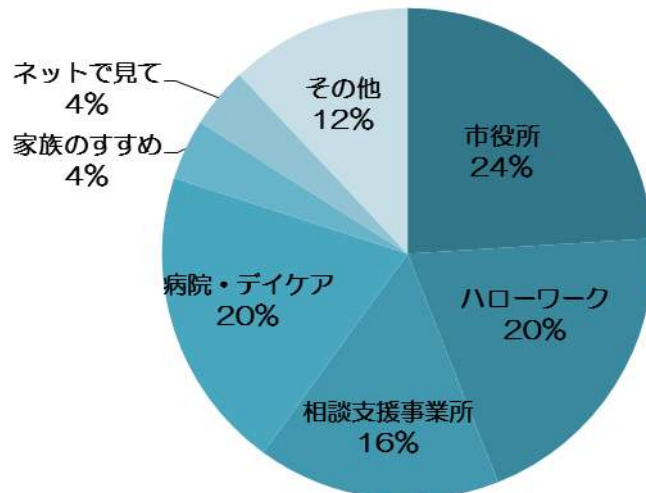

週末清掃

ひゅーまにあ鎌ヶ谷では、毎週金曜日の13時頃から共有スペース（休憩所、トイレ、流しなど）の清掃活動を行っています。参加者の中で、掃き掃除や掃除機かけ、床拭き、トイレ掃除、流し掃除、鏡拭き、レンジ周りの掃除などそれぞれ担当箇所を決めて行います。

利用者さんってどんな人？

今月号では「ひゅーまにあ鎌ヶ谷」の利用者さんのプロフィールをグラフを使って紹介してみます。男女比、年齢層、入所のきっかけ、通所日数…。障害名も年齢も経歴も皆さんそれぞれ異なりますが、「就職」という同じ目標を持つ者同士、連帯感をもって日々訓練にはげんでおります。少しでも興味を持たれた方は、お気軽に見学にお越しください。スタッフ一同、心よりお待ちしております。

Q1 あなたの性別は？

Q2 年齢は？

Q3 お住まいは？

Q4 通所日数は？

Q6 どこでひゅーまにあを知りましたか？

Q5 入所してからどれくらい？

ひゅーまにあ鎌ヶ谷の特徴は・・・

- (1) 高い就職率：就職活動をした方の9割が採用内定！
- (2) 積極的な職場実習：スタッフが同行し作業内容を調整・支援！
- (3) 豊富で充実した軽作業・事務補助プログラム：およそ50種類、日々開発中！