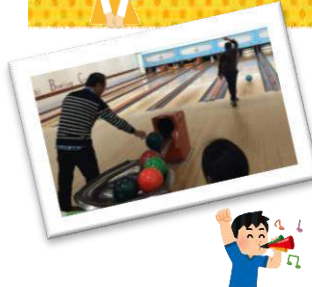

Q. 今年の抱負をお聞かせください。
 より具体的に就職を想定した作業をしていきたいです。求人検索や企業見学を通して、自分に合った職業を見つけてこれから先の就職に向けて動いていきたいと思っています。

ご協力ありがとうございました！

ひゅーまにあカップ

毎年恒例、ひゅーまにあ全事業所対抗のボウリング大会～ひゅーまにあカップ～が開催されました。当日は大変盛り上がり、皆さんで優勝目指して力を合わせて取り組みました。ボウリング後はサイゼリアで打ち上げをしました。順位はまだでていませんが結果を楽しみに待ちたいと思います。