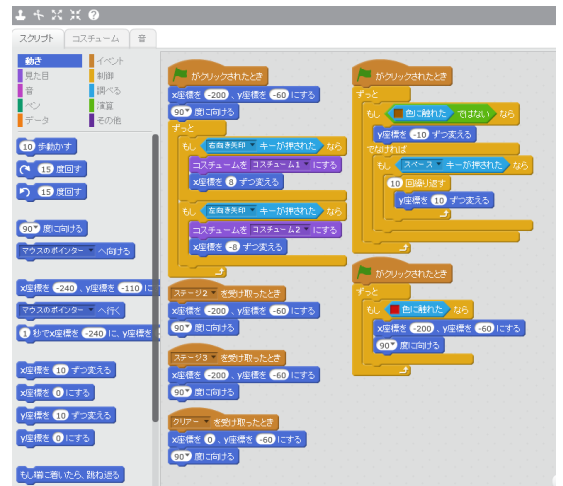

障がいのある方の就労をサポート ～進路満足度100%～

ひゅーまにあ藤沢通信

2019年
4月号

第9号(2019年4月発行) 発行:株式会社チャレンジジャパン

TOP NEWS

スクラッチ 大好評 Scratch(プログラミング)講座

Scratchとは、直感的な操作でプログラムを操作する事が出来る「ビジュアルプログラミング」の1つです。

ブロックを積み替えればすぐに画面のキャラクターに動きが反映され、それぞれのブロックが持つ意味がダイレクトに伝わってくる感覚があります。「初心者向けのプログラミング言語」なので、視覚で理解出来るようにとてもわかりやすく設計されています。頭で理解するのではなく、色と形で直感的に把握できる ScratchはこれからのIT教育の素材としてぴったりではないでしょうか。

ひゅーまにあ藤沢では、初心者から始められるプログラミング講座を外部講師を招いて実施しています。ご興味のある方はお気軽にご見学下さい。