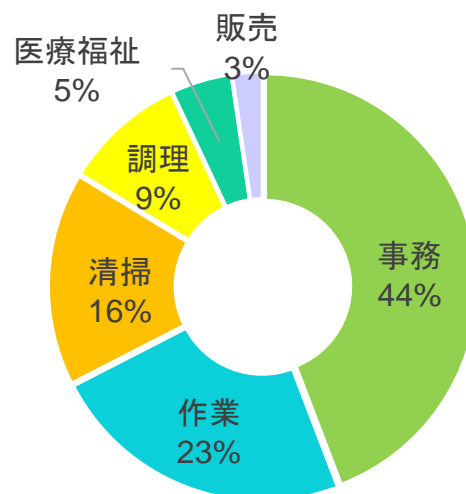

NEWS

今年度就職者のご報告

今年度ひゅーまにあ3事業所より就職された方の職種別の割合をグラフにまとめました。

最も多いのが事務系、続いて作業系、清掃、調理となりました。

経緯としては企業見学や実習を経て就労された方が多く、卒業生が就労している企業から直接求人のご相談をいただき就労された方もいらっしゃいました。

来年度も更に活躍の場が増えるよう職員一同サポート致します。

TOPICS

つながるワークショップ & マルシェに出展しました

多くの方々に福祉事業所を知ってもらおうと、ひゅーまにあだけでなく他7つの事業所と合同で“ワークショップ & マルシェ”を行いました。

ワークショップでは、脳トレや職業興味検査を、また販売・市場ブース(マルシェ)では、朝採り野菜の販売を行いました。

たくさんの方々においでいただき、用意していた山積みの朝採り野菜もすぐ品薄状態に。参加したスタッフも驚きつつ、大変嬉しい反響でした。

今後も、たくさんの方々にひゅーまにあを知っていただければと思っております。