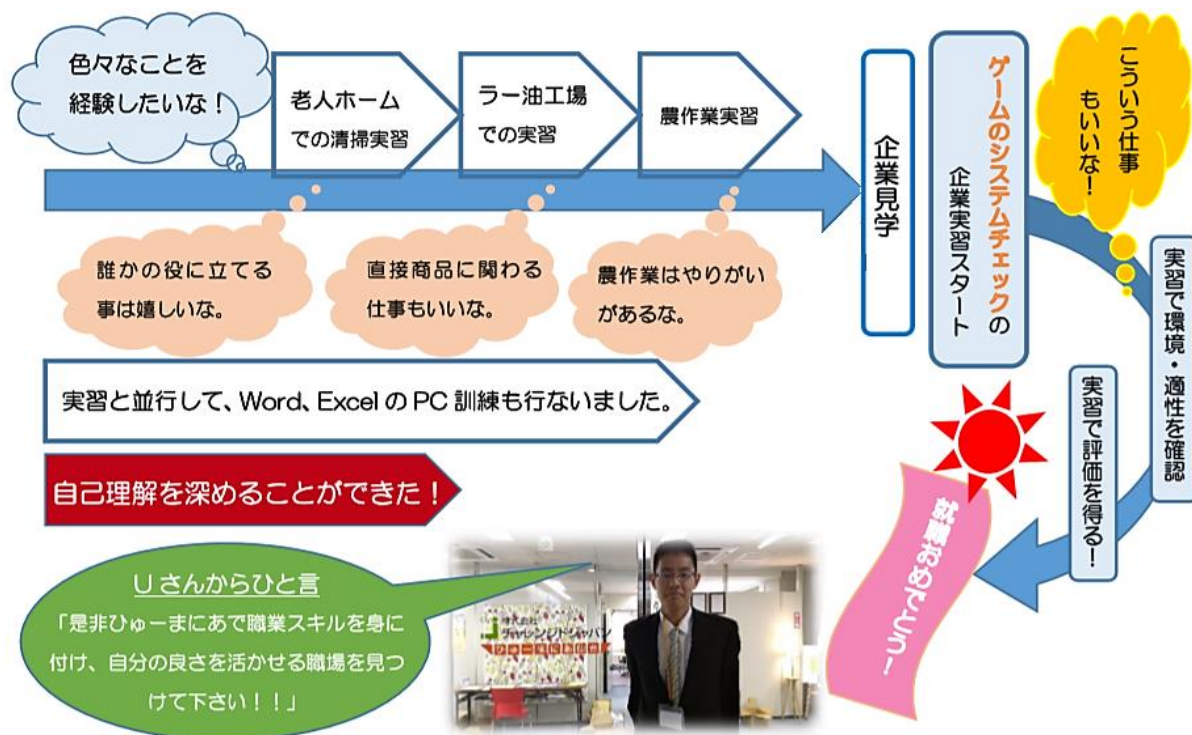

## TOP NEWS

## インタビュー ～就職までの道のり～

ひゅーまにあ仙台では、1月に2名の方が内定をいただきました！  
 今回は、内定をいただいたUさんの就職までの道のりをご紹介します。  
 Uさんは1年10か月ひゅーまにあ仙台で訓練をされました。就労経験が無い状態からのスタートでしたが、企業見学や実習などに積極的に参加され、元々興味があったゲーム関係の会社に就職することができました。  
 Uさん、これからも頑張って下さい！  
 ひゅーまにあでは、Uさんが今後も長く働き続けられるようサポートを行なってまいります。

## 余暇イベント：マジックショーを行いました！

ひゅーまにあ広瀬川では1月18日(土)にプロマジシャンの方にお越し頂き、マジックショーを開催致しました。参加された皆さんも、本格的なマジックを楽しみながらご覧になっていました。

また、マジシャンを目指そうと思った理由や、お仕事をやる上で大切な心構えについてもお話し頂きました。  
 「自分から積極的に行動を起こしていくこと」については、就職活動やその後の就労場面でもとても重要になることだと感じます。参加された方からは「自分から行動を起こすことの大切さを学べた」といった感想が聞かれました。