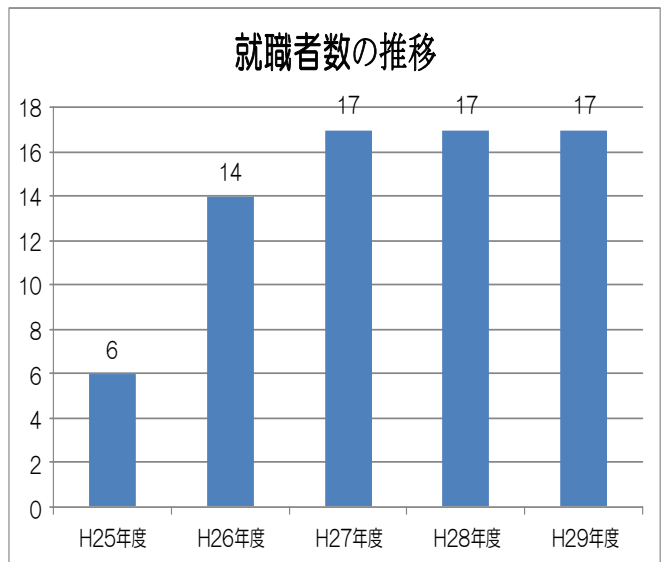

就職実績

平成29年度は17名が就職されました。
おめでとうございます！

～今までの主な就職先～

老人介護施設、保険会社事務、特例子会社、
物流会社事務補助・軽作業、人材派遣会社事務
補助、サービス業事務・軽作業、etc…

就職者数の推移

お花見に行きました

毎年恒例のお花見を実施しました。施設近くの貝柄山公園は園児や家族連れで大変にぎわっていました。

数日前に行った有志による「桜の開花調査」ではまだつぼみだった桜も、まるで我々がお花見に来るのを待っていたかのように満開になり、豪華なお弁当をさらに盛り上げてくれました。