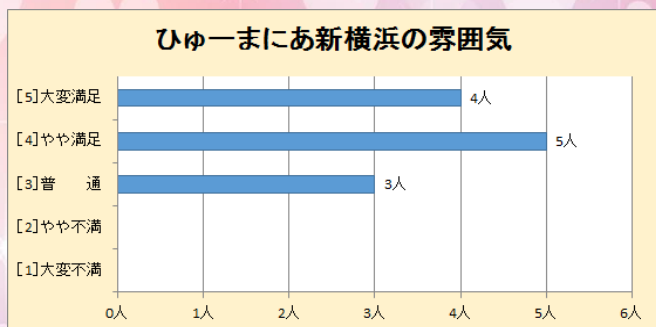

## 利用者 満足度 調査アンケートを実施!!

ひゅーまにあ新横浜に通所している全利用者の皆様12名を対象に「利用者満足度調査アンケート」を実施致しました。本調査結果は以下の通りになります。この結果を参考に、より一層、支援・サービス向上に取り込んで参ります。今回はアンケート結果の一部をご紹介いたします。