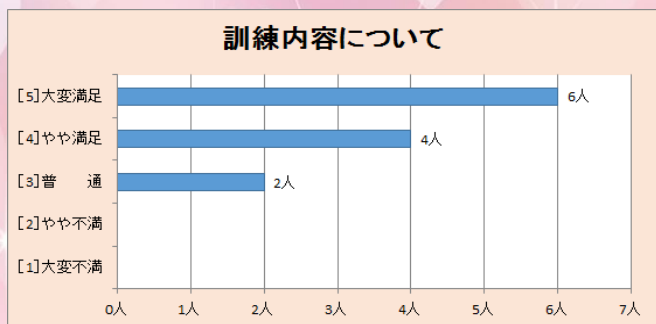

## 利用者 満足度 調査アンケートを実施!!

ひゅーまにあ新横浜に通所している全利用者の皆様12名を対象に「利用者満足度調査アンケート」を実施致しました。本調査結果は以下の通りになります。この結果を参考に、より一層、支援・サービス向上に取り込んで参ります。今回はアンケート結果の一部をご紹介いたします。