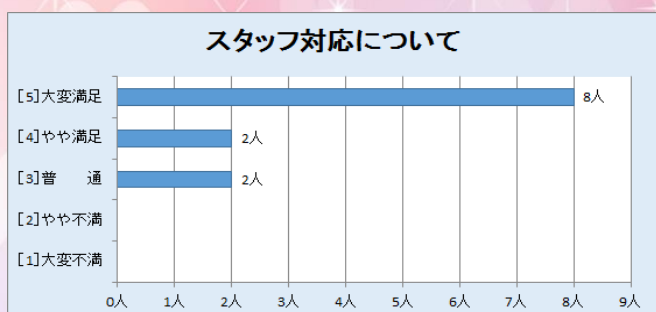

## 利用者 満足度 調査アンケートを実施!!

ひゅーまにあ新横浜に通所している全利用者の皆様12名を対象に「利用者満足度調査アンケート」を実施致しました。本調査結果は以下の通りになります。この結果を参考に、より一層、支援・サービス向上に取り込んで参ります。今回はアンケート結果の一部をご紹介いたします。