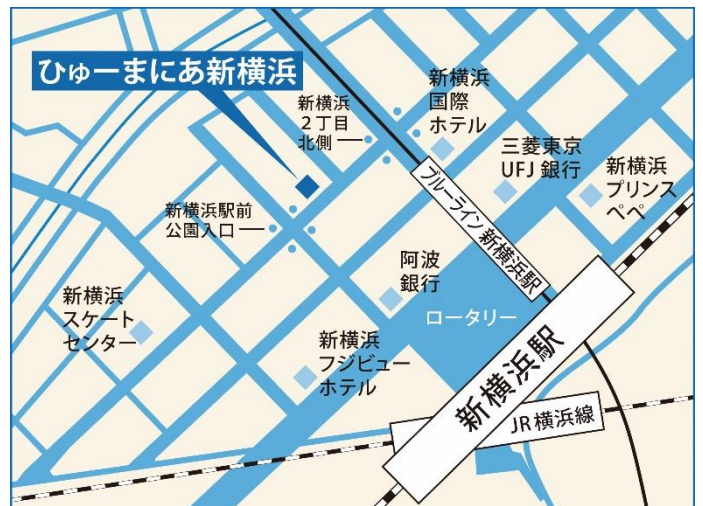

◎JR横浜線 新横浜駅より徒歩5分

◎市営地下鉄ブルーライン 新横浜駅より徒歩2分