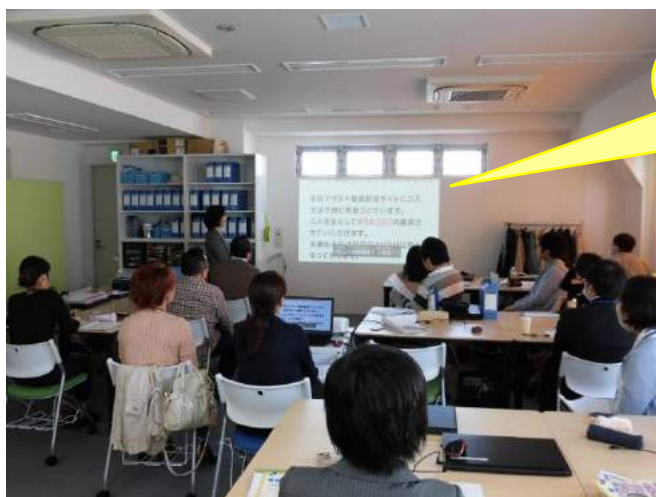

運営：株式会社チャレンジドジャパン

公開講座

消費トラブルについて学ぶ講座を開催しました

新年度からの新しい生活を前に、相模原市消費生活総合センターの指導員にお越しいただき、新社会人や若い世代が騙されやすい詐欺の手口や、様々な事例についてご紹介いただきました。アニメーションで構成されたDVDを鑑賞しながら、どうすれば被害を防げるのか、万が一被害にあってしまったら誰に相談すればいいのか、などを学びました。