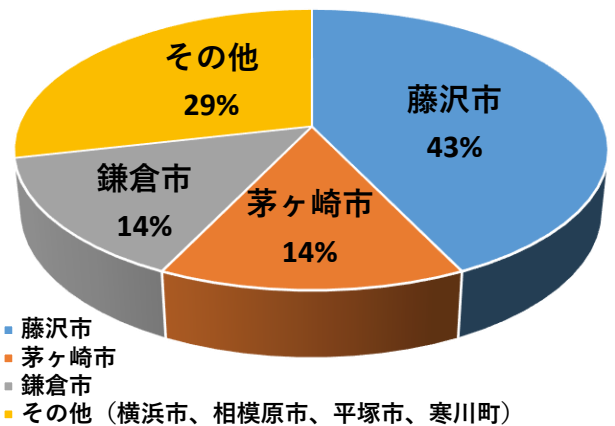

どこから通所しているか