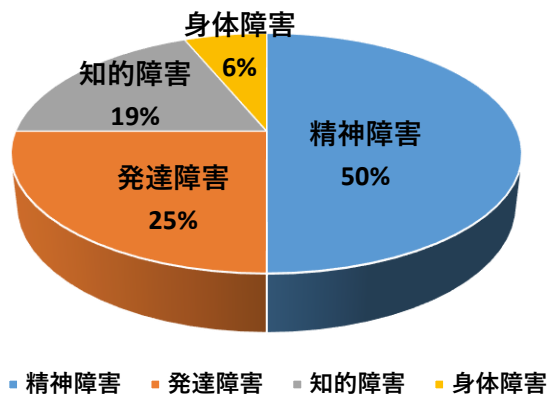

TOP NEWS

開所一周年を迎えました

お陰様でひゅーまにあ藤沢は、開所1周年を迎えることが出来ました。
今後も地域の方々との連携を図り、職員一同頑張っ参りたいと思ひます。
今回は、現在ひゅーまにあ藤沢へ通所されている、利用者の方々のデータを掲載いたします。
なお、下記のグラフは利用者の方が、スタッフの抽出データをもとに作成して下さったものです。
障害種別を見ると、精神障害の方が最も多く、様々な障害をお持ちの方が通所されているのがわかります。
また、利用者の方のお住まいを確認すると、藤沢市が最も多く、その他の地域の方も通勤練習の一環としてひゅーまにあを利用されていることがわかりました。

障害種別