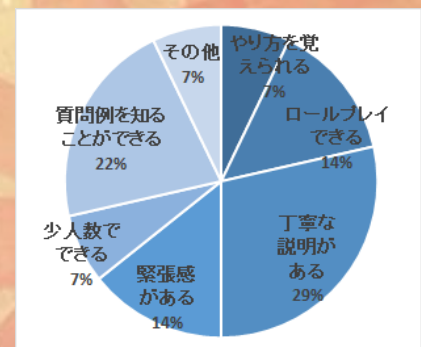

10月度 見学会のご案内

日程：10月24日(火)午後13:30～14:30(タイピング体験・集団作業見学)

ビジネス訓練紹介

ひゅーまにあ宇都宮では、少人数（1～5名）で5種類のビジネス訓練を行っています。社会人として必要とされるスキルを学んでもらい、就職後に少しでも役立つよう、よりきめ細かな指導を行っています。内容や、現在通所している利用者さんの好みなどまとめました。

訓練内容

それぞれ実践的な部分だけでなく、マナー面や集中力、応用力を身に着けることができる内容となっております。また、繰り返し行うことで、定着を図ります。

【電話訓練の様子】

利用者さんの好きな ビジネス訓練ランキング

- 👑 1位 PC訓練
- 2位 面接訓練
- 3位 お茶出し訓練
- 4位 硬筆訓練
- 5位 電話訓練

1位 PC訓練の好きな理由

2位 面接訓練の好きな理由

講座

『面接の達人』

就職活動の成否は面接にあるといえます。面接では履歴書の内容について質問がなされます。これは、履歴書の書き方を工夫することによって、面接を有利に進めることが出来るということです。面接官の印象に残る履歴書の書き方をマスターしましょう。

(スタッフ穴戸)

『スーツを着よう!!』

合同面接会に向けた身だしなみ講座を行いました。第一印象で人を判断する際、判断材料の50%以上が外見からといわれ、身だしなみを整えることは非常に大切です。身だしなみを整えて面接に臨み、良い結果を勝ち取りましょう！ (スタッフ延藤)

今月のひとこと

少しずつ秋めいてきました。秋は食欲や読書やスポーツやらの秋と呼ばれるだけあり、屋内外を問わず活動がしやすい季節です。

この季節だからこそできる事というのは焼き芋ぐらいしか私は思いつきませんが、新しい趣味を見つけるには丁度いい季節かもしれません。夜も長くなりますし、趣味になりそうなことを探してみたいか。