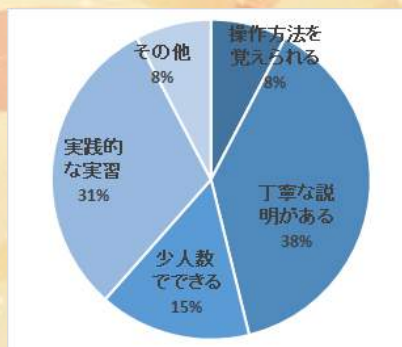

Mail：h_utsunomiya@ch-j.jp

HP：http://www.ch-j.jp

秋といえは、日本にも、昔からある行事として“お月見”があります。今年は10月4日が十五夜。10月9日は満月となり、月を楽しめる日が多そうです。慌ただしい日々のなかで空を見上げる機会も減ったのではないのでしょうか。月の光には癒しの効果があるそうです。お団子やすずきを準備しなくても、帰り道、ふと夜空を見上げ、お月見気分を味わってみても良いかもしれませんね。
(スタッフ梅野)

10月度 見学会のご案内

日程：10月24日(火)午後13:30～14:30(タイピング体験・集団作業見学)

ビジネス訓練紹介

ひゅーまにあ宇都宮では、少人数（1～5名）で5種類のビジネス訓練を行っています。社会人として必要とされるスキルを学んでもらい、就職後に少しでも役立つよう、よりきめ細かな指導を行っています。内容や、現在通所している利用者さんの好みなどまとめました。

訓練内容

それぞれ実践的な部分だけでなく、マナー面や集中力、応用力を身に着けることができる内容となっております。また、繰り返し行うことで、定着を図ります。

【電話訓練の様子】

利用者さんの好きな ビジネス訓練ランキング

- 👑 1位 PC訓練
- 2位 面接訓練
- 3位 お茶出し訓練
- 4位 硬筆訓練
- 5位 電話訓練

1位 PC訓練の好きな理由

2位 面接訓練の好きな理由

講座

『面接の達人』

就職活動の成否は面接にあるといえます。面接では履歴書の内容について質問がなされます。これは、履歴書の書き方を工夫することによって、面接を有利に進めることが出来るということです。面接官の印象に残る履歴書の書き方をマスターしましょう。

(スタッフ穴戸)

『スーツを着よう!!』

合同面接会に向けた身だしなみ講座を行いました。第一印象で人を判断する際、判断材料の50%以上が外見からといわれ、身だしなみを整えることは非常に大切です。身だしなみを整えて面接に臨み、良い結果を勝ち取りましょう！ (スタッフ延藤)

今月のひとこと

少しずつ秋めいてきました。秋は食欲や読書やスポーツやらの秋と呼ばれるだけあり、屋内外を問わず活動がしやすい季節です。

この季節だからこそできる事というのは焼き芋ぐらいしか私は思いつきませんが、新しい趣味を見つけるには丁度いい季節かもしれません。夜も長くなりますし、趣味になりそうなことを探してみたいか。