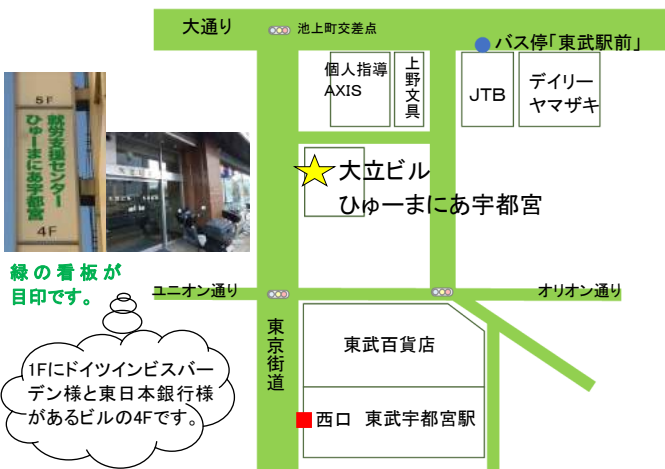

(スタッフ穴戸)

『スーツを着よう!!』

合同面接会に向けた身だしなみ講座を行いました。第一印象で人を判断する際、判断材料の50%以上が外見からといわれ、身だしなみを整えることは非常に大切です。身だしなみを整えて面接に臨み、良い結果を勝ち取りましょう！ (スタッフ延藤)

今月のひとこと

少しずつ秋めいてきました。秋は食欲や読書やスポーツやらの秋と呼ばれるだけあり、屋内外を問わず活動がしやすい季節です。

この季節だからこそできる事というのは焼き芋ぐらいしか私は思いつきませんが、新しい趣味を見つけるには丁度いい季節かもしれません。夜も長くなりますし、趣味になりそうなことを探してみたいか。

はいかがでしょうか。
(Y.M)

グループワーク

『プレミアムフライデー特別ランチメニューを考えよう!』

栄養バランスを考えるきっかけになればと思い、栄養表を参考にしながら、ランチメニューを考えてもらいました。話し合いも過熱し、どのグループも興味深く美味しそうなメニューが完成していました。(スタッフ市川)

イベント

『秋の映画鑑賞会』

余暇活動の一つとして、昨年話題作『君の名は。』を鑑賞しました。ポップコーンをお渡しして、映画館のような気分を味わってもらいました。参加した利用者さんからは「去年観たいなあと思っていたので、見れてよかった!」「今日で3回目!」など盛り上がりました。(スタッフ市川)

アクセスマップ

JR宇都宮駅→

～東武宇都宮駅から～

西口を出た後、大通りに向かって徒歩5分。ドイツインビバーデン様と東日本銀行様の間にあるドアが入口です。

～JR宇都宮駅から～

JR宇都宮駅西口から関東自動車バスにて約5分「東武駅前」下車。池上町交差点を左折すると、ドイツインビバーデン様が入っているビル4階です。

ひゅーまにあ10月予定表

日	月	火	水	木	金	土
1	2	3	4 姿勢矯正	5	6	7
8	9 体育の日	10 講座	11	12	13	14 イベント 調理
15	16	17	18 姿勢矯正	19	20	21 休日開所 講座
22	23	24 見学会	25 グループワーク リフレッシュ デイ	26	27	28
29	30 スーツの日 講座	31				