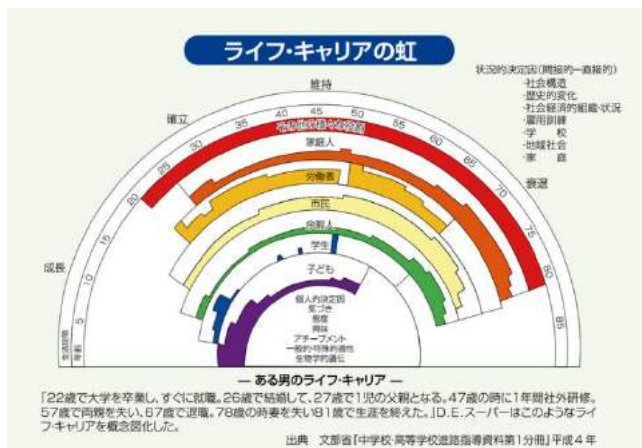

キャリアとは、人生の各時期における「役割の組み合わせ」とのこと。さて、個人にとって望ましい役割の組み合わせのバランスとはなんでしょう？就労支援センターひゅーまにあにはキャリアカウンセラーの資格を持つ支援員がおります。グループワーク形式の講座を通して利用者さんひとり一人が自分自身と向き合い、自身の価値観・人生観を再発見し、自己理解を深めるお手伝いをしています。移行支援事業所の見学を検討中の皆さん、このような講座に参加してみませんか？