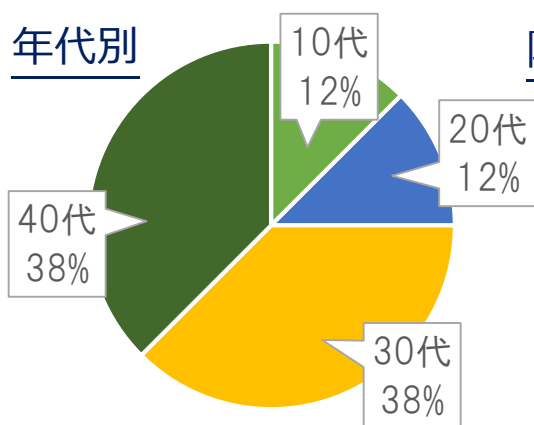

運営：株式会社チャレンジドジャパン

就職・進路

2017年度 就職実績のご報告

2017年度（2017年4月～2018年3月）の就職実績をご報告いたします。

障害種別や年齢層が様々な皆さんが、それぞれの進路へ進まれました。今後は「職場定着支援」という形でご本人との面談や職場訪問等を行い、継続した支援をしてまいります。

年代別

障害種別

主な就職先