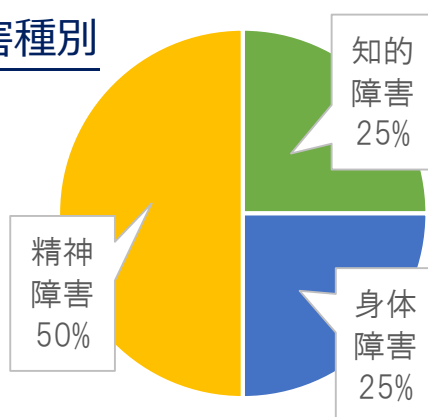

運営：株式会社チャレンジドジャパン

就職・進路

2017年度 就職実績のご報告

2017年度（2017年4月～2018年3月）の就職実績をご報告いたします。

障害種別や年齢層が様々な皆さんが、それぞれの進路へ進まれました。今後は「職場定着支援」という形でご本人との面談や職場訪問等を行い、継続した支援をしてまいります。

年代別

障害種別

主な就職先