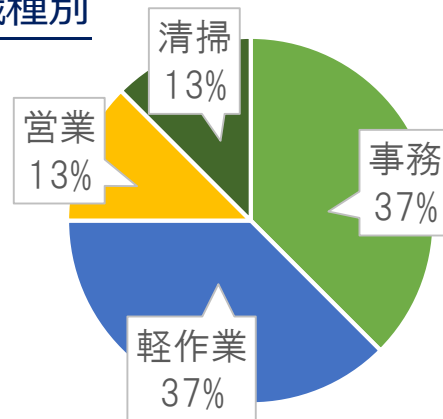

イオンフードサプライ株式会社

みずほビジネス・チャレンジド株式会社

横浜市
City of Yokohama

- ・高齢者デイケア施設
- ・損害保険会社

雇用形態別

職種別

予告★スーツ着こなし講座

新年度の開催予定講座を、ちょっと早めにご案内いたします！

就職活動においては、スーツの着こなしも重要ポイントの一つです。ですが、なかなか普段着ることのない服なので、苦手意識を持っている方も多いのではないのでしょうか？

5月、ゴールデンウィーク明けの予定で、着こなしのプロをお招きしての講座を開催いたします。皆さんの就職活動がうまくいきますよう、様々な形で応援していきたいと思っています。

余暇活動

よこはま動物園ズーラシア

3月10日の休日開所は、よこはま動物園ズーラシアにみなさんで出かけました。当日はあいにくの曇り空でしたが、空いている門から入ったため、最初は貸し切りのような状況で、じっくり動物たちを観察できました。