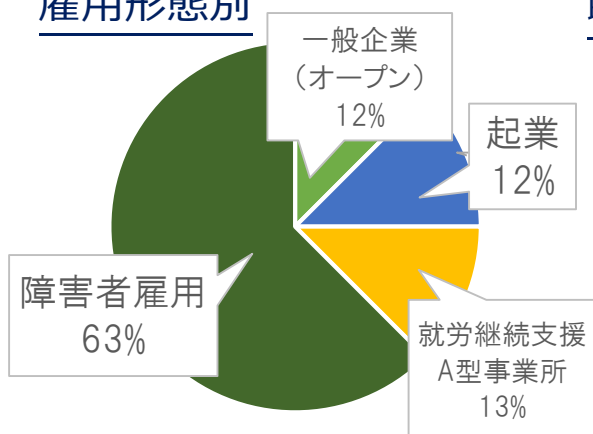

イオンフードサプライ株式会社

みずほビジネス・チャレンジド株式会社

横浜市
City of Yokohama

- ・高齢者デイケア施設
- ・損害保険会社

雇用形態別

職種別

予告★スーツ着こなし講座

新年度の開催予定講座を、ちょっと早めにご案内いたします！

就職活動においては、スーツの着こなしも重要ポイントの一つです。ですが、なかなか普段着ることのない服なので、苦手意識を持っている方も多いのではないのでしょうか？

5月、ゴールデンウィーク明けの予定で、着こなしのプロをお招きしての講座を開催いたします。皆さんの就職活動がうまくいきますよう、様々な形で応援していきたいと思っています。

余暇活動

よこはま動物園ズーラシア

3月10日の休日開所は、よこはま動物園ズーラシアにみなさんで出かけました。当日はあいにくの曇り空でしたが、空いている門から入ったため、最初は貸し切りのような状況で、じっくり動物たちを観察できました。