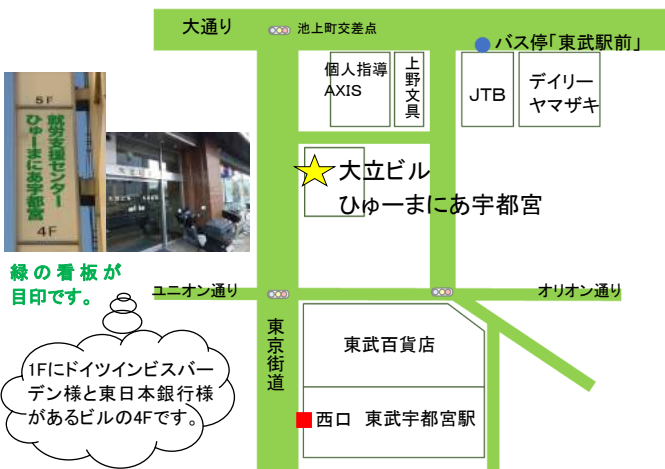

### 『休日開所とたこ焼きパーティー』

休日開所として通常の作業を行った後、おもちやエビ、トマト、デザート用にあんこやりんご等、色んな具材を用意してのたこ焼きパーティーを実施しました。変わり種の具材が多く、「どんな味がするのか?」とドキドキしながらのたこ焼きパーティーを楽しみました。

(スタッフ梅野)

## アクセスマップ

JR宇都宮駅⇒

緑の看板が目印です。

1Fにドイツインビスパーデン様と東日本銀行様があるビルの4Fです。