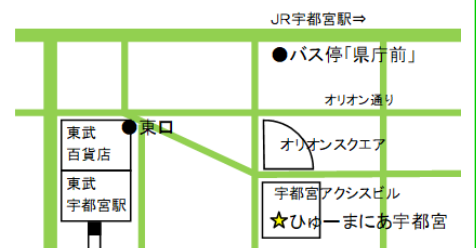

障がいのある方の就職・社会参加を“とことん”サポート！

就労支援センター

ひゅーまにあ宇都宮

TEL:028-678-5385

各種訓練
生活リズムの構築から事務訓練まで、多様な訓練からカスタマイズ！

職場実習
提携企業先での職場実習を通して、“働く”を体感出来ます。

就職のその先へ
その方の状態やご希望に応じて、就職から定着までをトータルサポート。

**見学
体験
受付中**