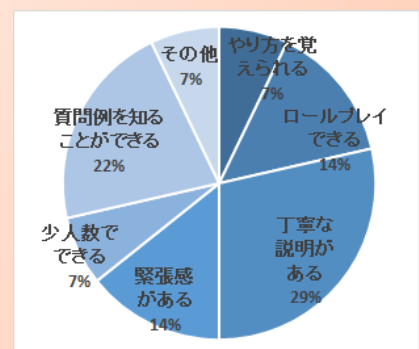

10月度 見学会のご案内

日程:10月24日(火)午後13:30～14:30(タイピング体験・集団作業見学)

ビジネス訓練紹介

ひゅーまにあ宇都宮では、少人数（1～5名）で5種類のビジネス訓練を行っています。社会人として必要とされるスキルを学んでもらい、就職後に少しでも役立つよう、よりきめ細かな指導を行っています。内容や、現在通所している利用者さんの好みなどまとめました。

訓練内容

それぞれ実践的な部分だけでなく、マナー面や集中力、応用力を身に着けることができる内容となっております。また、繰り返し行うことで、定着を図ります。

【電話訓練の様子】

利用者さんの好きな ビジネス訓練ランキング

- 👑 1位 PC訓練
- 2位 面接訓練
- 3位 お茶出し訓練
- 4位 硬筆訓練
- 5位 電話訓練

1位 PC訓練の好きな理由

2位 面接訓練の好きな理由

講座

『面接の達人』

就職活動の成否は面接にあるといえます。面接では履歴書の内容について質問がなされます。これは、履歴書の書き方を工夫することによって、面接を有利に進めることが出来るということです。面接官の印象に残る履歴書の書き方をマスターしましょう。

(スタッフ穴戸)

『スーツを着よう!!』

合同面接会に向けた身だしなみ講座を行いました。第一印象で人を判断する際、判断材料の50%以上が外見からといわれ、身だしなみを整えることは非常に大切です。身だしなみを整えて面接に臨み、良い結果を勝ち取りましょう! (スタッフ延藤)

今月のひとこと

少しずつ秋めいてきました。秋は食欲や読書やスポーツやらの秋と呼ばれるだけあり、屋内外を問わず活動がしやすい季節です。

この季節だからこそできる事というのは焼き芋ぐらいしか私は思いつきませんが、新しい趣味を見つけるには丁度いい季節かもしれません。夜も長くなりますし、趣味になりそうなことを探してみたいか。