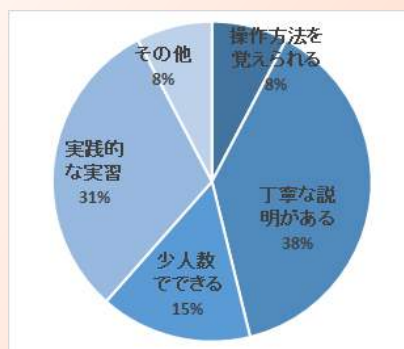

Mail：h_utsunomiya@ch-j.jp

HP：http://www.ch-j.jp

秋といえは、日本にも、昔からある行事として“お月見”があります。今年は10月4日が十五夜。10月9日は満月となり、月を楽しめる日が多そうです。慌ただしい日々のなかで空を見上げる機会も減ったのではないのでしょうか。月の光には癒しの効果があるそうです。お団子やすずきを準備しなくても、帰り道、ふと夜空を見上げ、お月見気分を味わってみても良いかもしれませんね。
(スタッフ梅野)

10月度 見学会のご案内

日程:10月24日(火)午後13:30～14:30(タイピング体験・集団作業見学)

ビジネス訓練紹介

ひゅーまにあ宇都宮では、少人数（1～5名）で5種類のビジネス訓練を行っています。社会人として必要とされるスキルを学んでもらい、就職後に少しでも役立つよう、よりきめ細かな指導を行っています。内容や、現在通所している利用者さんの好みなどまとめました。

訓練内容

それぞれ実践的な部分だけでなく、マナー面や集中力、応用力を身に着けることができる内容となっております。また、繰り返し行うことで、定着を図ります。

【電話訓練の様子】

利用者さんの好きな ビジネス訓練ランキング

- 👑 1位 PC訓練
- 2位 面接訓練
- 3位 お茶出し訓練
- 4位 硬筆訓練
- 5位 電話訓練

1位 PC訓練の好きな理由

2位 面接訓練の好きな理由

講座

『面接の達人』

就職活動の成否は面接にあるといえます。面接では履歴書の内容について質問がなされます。これは、履歴書の書き方を工夫することによって、面接を有利に進めることが出来るということです。面接官の印象に残る履歴書の書き方をマスターしましょう。