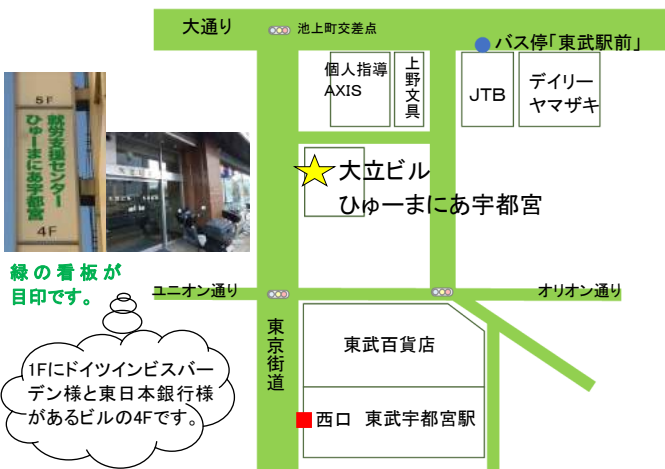

(スタッフ穴戸)

『スーツを着よう!!』

合同面接会に向けた身だしなみ講座を行いました。第一印象で人を判断する際、判断材料の50%以上が外見からといわれ、身だしなみを整えることは非常に大切です。身だしなみを整えて面接に臨み、良い結果を勝ち取りましょう! (スタッフ延藤)

今月のひとこと

少しずつ秋めいてきました。秋は食欲や読書やスポーツやらの秋と呼ばれるだけあり、屋内外を問わず活動がしやすい季節です。

この季節だからこそできる事というのは焼き芋ぐらいしか私は思いつきませんが、新しい趣味を見つけるには丁度いい季節かもしれません。夜も長くなりますし、趣味になりそうなことを探してみたいか。

はいかがでしょうか。
(Y.M)

グループワーク

『プレミアムフライデー特別ランチメニューを考えよう!』

栄養バランスを考えるきっかけになればと思い、栄養表を参考にしながら、ランチメニューを考えてもらいました。話し合いも過熱し、どのグループも興味深く美味しそうなメニューが完成していました。(スタッフ市川)

イベント

『秋の映画鑑賞会』

余暇活動の一つとして、昨年話題作『君の名は。』を鑑賞しました。ポップコーンをお渡しして、映画館のような気分を味わってもらいました。参加した利用者さんからは「去年観たいなあと思っていたので、見れてよかった!」「今日で3回目!」など盛り上がりました。(スタッフ市川)

アクセスマップ

JR宇都宮駅➔

緑の看板が目印です。

1Fにドイツインビバーデン様と東日本銀行様があるビルの4Fです。

～東武宇都宮駅から～

西口を出た後、大通りに向かって徒歩5分。ドイツインビバーデン様と東日本銀行様の間にあるドアが入口です。

～JR宇都宮駅から～

JR宇都宮駅西口から関東自動車バスにて約5分「東武駅前」下車。池上町交差点を左折すると、ドイツインビバーデン様が入っているビル4階です。

ひゅーまにあ10月予定表

日	月	火	水	木	金	土
1	2	3	4 姿勢矯正	5	6	7
8	9 体育の日	10 講座	11	12	13	14 イベント 調理
15	16	17	18 姿勢矯正	19	20	21 休日開所 講座
22	23	24 見学会	25 グループワーク リフレッシュ デイ	26	27	28
29	30 スーツの日 講座	31				

10月の花：金木犀
花言葉：「謙虚」「気高い人」