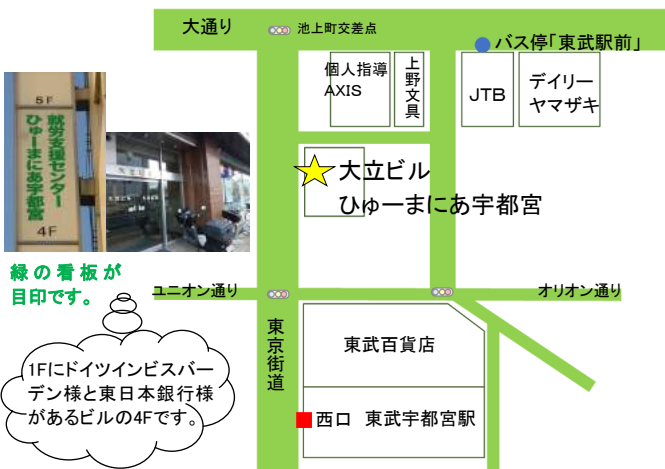

講座

『職業準備性ピラミッド(職業適性)』

シリーズ最終回として、職業準備性ピラミッドの最上段“職業適性”についてお話ししました。また、個人ワークとして、働く理由やどんなところで働きたいかなどを書き出してもらい、今後進路を決めていく際の手法を体験してもらいました。

(スタッフ市川)

『VRT (職業レディネス・テスト) 体験講座』

54枚のカードを用いて自分の興味のある仕事の領域や職種を知る職業適性検査を行いました。自分の興味のある仕事を明確化することによって、求められるスキルが明確になります。自分の進む方向性に合わせて訓練を合致させ、希望職種に応募できるよう検査を活用していきましょう。(スタッフ宍戸)

(スタッフ齋藤)

イベント

『休日開所とたこ焼きパーティー』

休日開所として通常の作業を行った後、おもちやエビ、トマト、デザート用にあんこやりんご等、色んな具材を用意してのたこ焼きパーティーを実施しました。変わり種の具材が多く、「どんな味がするのか?」とドキドキしながらのたこ焼きパーティーを楽しみました。

(スタッフ梅野)

アクセスマップ

JR宇都宮駅⇒

緑の看板が目印です。

1Fにドイツインビスパーデン様と東日本銀行様があるビルの4Fです。

～東武宇都宮駅から～

西口を出た後、大通りに向かって徒歩5分。ドイツインビスパーデン様と東日本銀行様の間にあるドアが入口です。

～JR宇都宮駅から～

JR宇都宮駅西口から関東自動車バスにて約5分「東武駅前」下車。池上町交差点を左折すると、ドイツインビスパーデン様が入っているビル4階です。

ひゅーまにあ11月予定表

日	月	火	水	木	金	土
			1 姿勢矯正	2	3 イベント 芋煮会	4
5	6 講座	7	8	9	10	11
12	13	14	15 姿勢矯正	16	17	18
19	20 見学会	21	22	23 勤労感謝の日	24	25 休日開所 講座
26	27 スーツの日 講座	28	29 グループワーク リフレッシュ デイ	30		