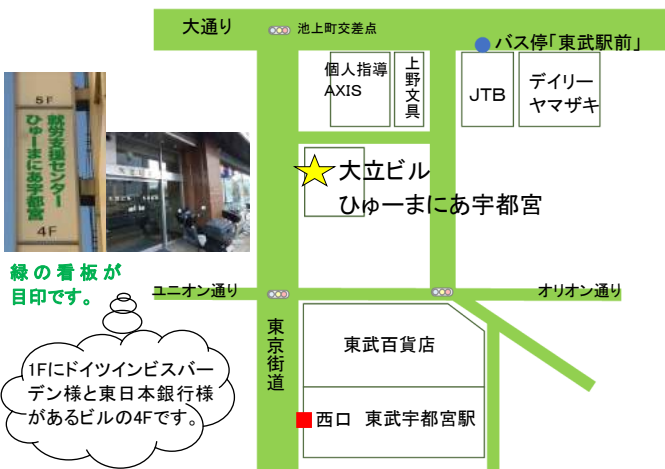

講座

『アサーション講座』

今回は、アサーション講座の第2弾として、自分も相手も大切にする考え方を学ぶことを目的に、日常的な思い込みを見直す講座を行いました。普段当たり前だと思っている考えが生きづらさに繋がることもあり、どう考えたら生きやすくなるのかのヒントを提案しました。

(スタッフ齋藤)

『プレゼンテーションの基礎』

プレゼンテーションはビジネスの現場でも、人間関係を築く上でも必要となるスキルです。人前で話すには相応の練習が必要となります。今回は基礎編として、話す姿勢、アイコンタクト、発声法、ジェスチャーのつけ方等を学んで頂きました。(スタッフ宍戸)

今月のひとこと

今年も早いもので今月で平成29年も終わろうとしています。12月と言えばクリスマスや年越しとイベントが盛り沢山です。

私は今年の1月からは朝の所感を、みなさんの前で喋ることになり、最初は緊張してニュースの記事などをメモして、ただ棒読みしている感じでした。徐々に慣れてきて、今ではネタを考えアドリブで話せるようになりました。苦手意識を一つ乗り越えられました。

(O.T)

グループワーク

『一緒に働きたい人とは?』

今回は一緒に働きたい人について、グループで考えていただきました。皆さん、一生懸命考えてくださり、「挨拶ができる人」、「報連相ができる人」など様々な意見が上がりました。就職したら必ず誰かと一緒に働くので、一緒に働きたい人になれるよう、訓練に取り組んでいきましょう!

(スタッフ延藤)

イベント

『芋煮会と通常開所』

福祉バスをお借りし、鹿沼市のキャンプ場に出かけ、毎年恒例の芋煮会を開催しました。仙台風と山形風の両方を参加者全員で作り、いざ実食。聞き込み調査の結果、僅差で山形風のほうが人気のような感じでした。午後は通常開所もあり、通所された方にも芋煮を振舞い、みんなで秋を堪能しました。(スタッフ市川)

アクセスマップ

JR宇都宮駅⇒

緑の看板が目印です。

1Fにドイツインビスパーデン様と東日本銀行様があるビルの4Fです。

～東武宇都宮駅から～

西口を出た後、大通りに向かって徒歩5分。ドイツインビスパーデン様と東日本銀行様の間にあるドアが入口です。

～JR宇都宮駅から～

JR宇都宮駅西口から関東自動車バスにて約5分「東武駅前」下車。池上町交差点を左折すると、ドイツインビスパーデン様が入っているビル4階です。

ひゅーまにあ12月予定表

日	月	火	水	木	金	土
					1	2 ボーリング大会～ひゅーまにあカップ～
3	4 講座	5	6 姿勢矯正	7	8	9 ボーリング大会～ひゅーまにあカップ～
10	11	12	13 見学会	14	15	16
17	18	19	20 グループワーク リフレッシュ デイ	21	22	23 天皇誕生日 クリスマス会
24	25 スーツの日 講座	26	27 姿勢矯正	28	29 大掃除	30 冬休み→
31	12月の花：ポインセチア 花言葉：「祝福」「幸運を祈る」					

お知らせ

ひゅーまにあ宇都宮では、ブログやFacebookを更新しております。施設内の日常や講座の様子、イベントなどがつづられていますので、ぜひ覗いてみてください!

ブログ : <http://h-utsunomiya.blogspot.jp/>

Facebook : <https://www.facebook.com/humania.utsunomiya>

就活は愉快だ宇都宮

UTSUNOMIYA

携帯から見られます!

ブログのQRコード

～見学・体験利用のご案内～

ひゅーまにあ宇都宮は、障害のある方の就労をサポートする就労移行支援施設です。パソコンの訓練や職場実習など(利用期間は最長で2年)を通して、就労に必要なスキルを身につけることができます。興味・関心のある方は、お気軽にご連絡下さい。見学・体験入所を随時受け付けております。

TEL : 028-678-5385

E-mail: h_utsunomiya@ch-j.jp

FAX: 028-678-5395