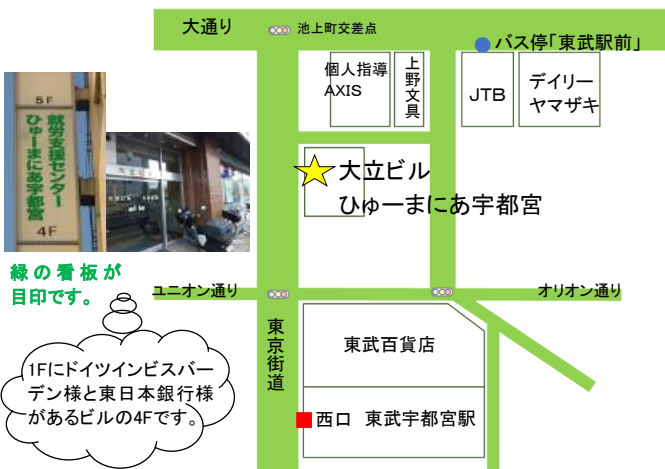

イベント

『休日講座 パーソナルカラーレッスン』

外部講師の方をお招きし、一人ひとりに合う色だけでなく、ネクタイの選び方や眉・ヘアセット、メイクなどより就職活動に直結したアドバイスを頂きました。プロの意見を取り入れ、自信をもって就職活動に臨みましょう!
(スタッフ市川)

アクセスマップ

JR宇都宮駅⇒

緑の看板が目印です。

1Fにドイツインビスパーデン様と東日本銀行様があるビルの4Fです。

～東武宇都宮駅から～

西口を出た後、大通りに向かって徒歩5分。ドイツインビスパーデン様と東日本銀行様の間にあるドアが入口です。

～JR宇都宮駅から～

JR宇都宮駅西口から関東自動車バスにて約5分「東武駅前」下車。池上町交差点を左折すると、ドイツインビスパーデン様が入っているビル4階です。

ひゅーまにあ 8月予定表

日	月	火	水	木	金	土
		1	2 姿勢矯正	3	4	5
6	7 講座	8	9	10	11 山の日	12
13	14	15	16 姿勢矯正	17	18	19
20	21 見学会	22	23	24	25	26 休日開所
27	28 スーツの日 講座	29	30 グループワーク リフレッシュ デイ	31		