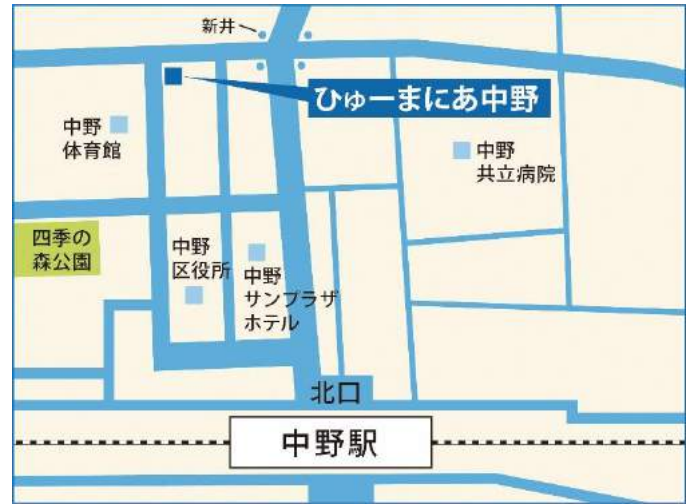

# ひゅーまにあ北千住お問い合わせ・お申込みはこちら

平成31年1月スケジュール表	月	火	水	木	金	土
		1	2	3	4	5
					月初MTG 姿勢矯正講座	七福神巡り
7	8	9	10	11	12	
べんしるワーク	メンタルヘルスケア LST講座	グループ作業	書道	ふらいでー講座		
14	15	16	17	18	19	
就労準備講座	メンタルヘルスケア ウォーキング	グループ作業	書道	姿勢矯正講座	事業所新年会	
21	22	23	24	25	26	
べんしるワーク	メンタルヘルスケア ミニ英会話	グループ作業	書道	ふらいでー講座	特別講座	
28	29	30	31			
就労準備講座	メンタルヘルスケア ウォーキング	グループ作業	リフレッシュデー			