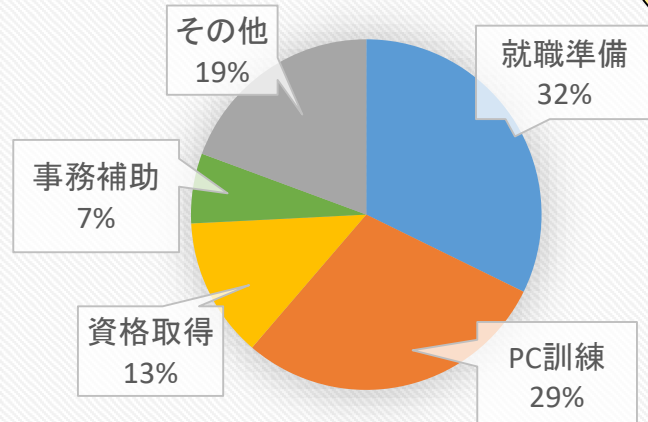

ひゅーまにあ千葉東 通信 8月号

ひゅーまにあ総合研修センターは、2017年8月1日、ひゅーまにあ千葉東に名称を変更しました。

個々からはじめる個別作業 ~いつもみんな何やってるの?~

2017年7月 ひゅーまにあ千葉東 利用者調べ

個別作業とは、各々が目標に向かって自由に取り組む作業時間のことです。午前10時から昼休憩をはさみ午後2時までが個別作業の時間となります。作業内容は人それぞれで、その人の目標、その日の体調に応じて作業内容を決定します。