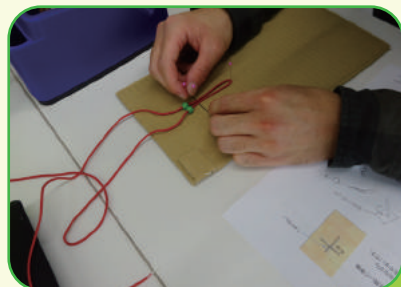

マクラメ糸で
とんぼを手作り・・・
上手に出来ました!