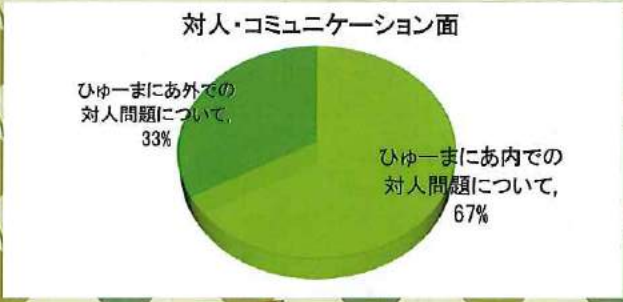

ひゅーまにあ千葉東通信

2017年9月号

(旧：総合研修センター)

★★
 ～個別面談について～

(個別面談とは)
 作業のことや就職活動をしていく中で困ったことを、スタッフと一対一で面談を行いアドバイスをもちに今後の活動に役立てています。

①生活・健康面
 ストレスに関する相談が圧倒的に多い。個別面談においてはストレスの原因となる悩みをスタッフに相談し、解決につなげるよう努めている。

②作業・訓練面
 グラフを見て言えることは、事業所の訓練で何をすればいいかという相談が多いということ。何を改善するか、どうスキルアップするかなど、訓練の方向性を検討している。

③対人・コミュニケーション面
 事業所内での対人関係についての相談が多いことがわかる。利用者内での人間関係に問題を感じたとき、個別面談でスタッフに相談して、どのようにコミュニケーションを取ればよいか話し合っている。

④就職活動面
 応募企業の検討と企業見学・実習についての相談が多い。就職の方向性を相談し、自身にマッチする企業をスタッフの意見を交えながら考えている。

全体(総評)
 全体で見ると、個別面談での相談内容は就職活動に関する話題が一番多いようだ。就労移行支援事業所特有のものでもあるのだろうが、将来、職に就く上で不安や疑問を抱えている人が多いからではないだろうか。