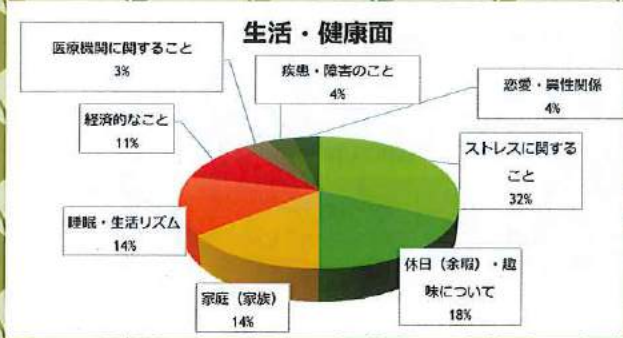

ひゅーまにあ千葉東通信

2017年9月号

(旧：総合研修センター)

★★
 ～個別面談について～

(個別面談とは)
 作業のことや就職活動をしていく中で困ったことを、スタッフと一対一で面談を行いアドバイスをもちに今後の活動に役立てています。

①生活・健康面
 ストレスに関する相談が圧倒的に多い。個別面談においてはストレスの原因となる悩みをスタッフに相談し、解決につなげるよう努めている。

②作業・訓練面
 グラフを見て言えることは、事業所の訓練で何をすればいいかという相談が多いということ。何を改善するか、どうスキルアップするかなど、訓練の方向性を検討している。

③対人・コミュニケーション面
 事業所内での対人関係についての相談が多いことがわかる。利用者内での人間関係に問題を感じたとき、個別面談でスタッフに相談して、どのようにコミュニケーションを取ればよいか話し合っている。

④就職活動面
 応募企業の検討と企業見学・実習についての相談が多い。就職の方向性を相談し、自身にマッチする企業をスタッフの意見を交えながら考えている。

全体(総評)
 全体で見ると、個別面談での相談内容は就職活動に関する話題が一番多いようだ。就労移行支援事業所特有のものでもあるのだろうが、将来、職に就く上で不安や疑問を抱えている人が多いからではないだろうか。