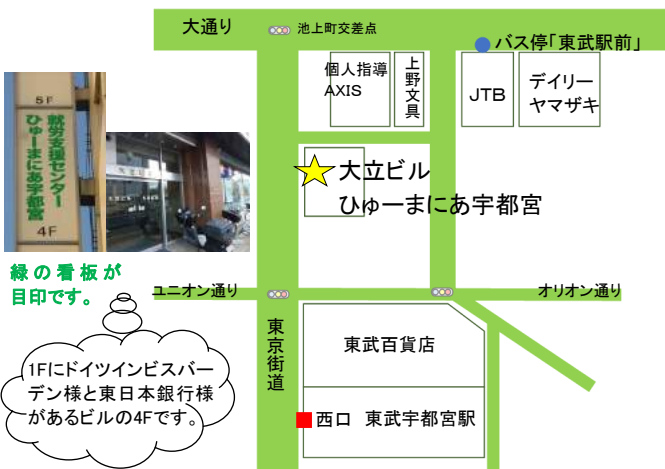

イベント

『休日講座 パーソナルカラーレッスン』

外部講師の方をお招きし、一人ひとりに似合う色だけでなく、ネクタイの選び方や眉・ヘアセット、メイクなどより就職活動に直結したアドバイスを頂きました。プロの意見を取り入れ、自信をもって就職活動に臨みましょう!
(スタッフ市川)

アクセスマップ

JR宇都宮駅⇒

緑の看板が目印です。

1Fにドイツインビスパーデン様と東日本銀行様があるビルの4Fです。

～東武宇都宮駅から～

西口を出た後、大通りに向かって徒歩5分。ドイツインビスパーデン様と東日本銀行様の間にあるドアが入口です。

～JR宇都宮駅から～

JR宇都宮駅西口から関東自動車バスにて約5分「東武駅前」下車。池上町交差点を左折すると、ドイツインビスパーデン様が入っているビル4階です。

ひゅーまにあ 8月予定表

日	月	火	水	木	金	土
		1	2 姿勢矯正	3	4	5
6	7 講座	8	9	10	11	12
13	14	15	16 姿勢矯正	17	18	19
20	21 見学会	22	23	24	25	26 休日開所
27	28 スーツの目講座	29	30 グループワーク リフレッシュ デイ	31		